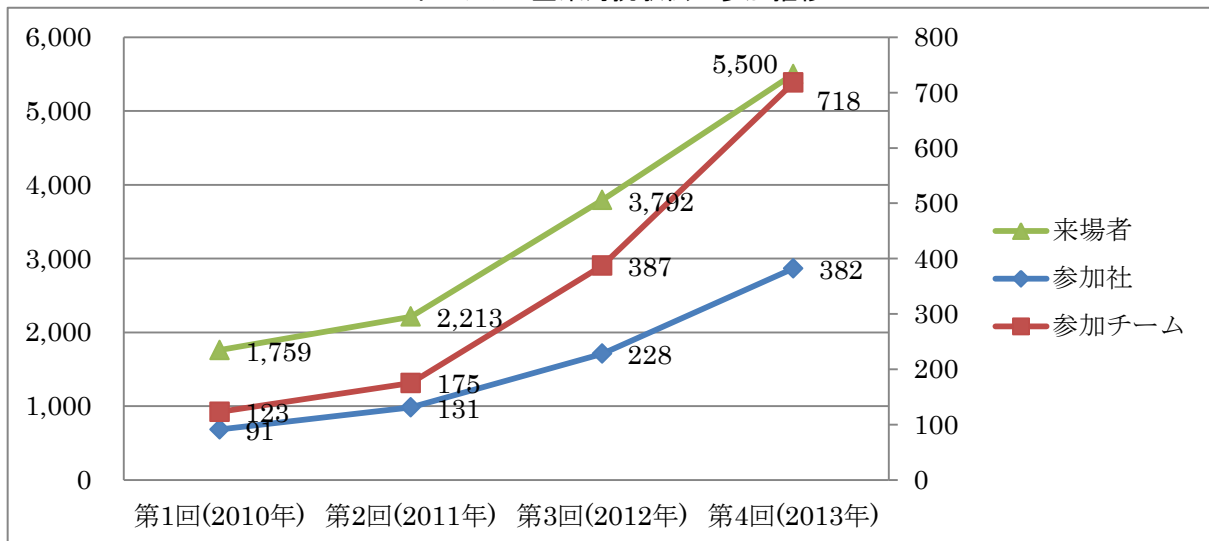

スポーツワン企業対抗駅伝の参加推移